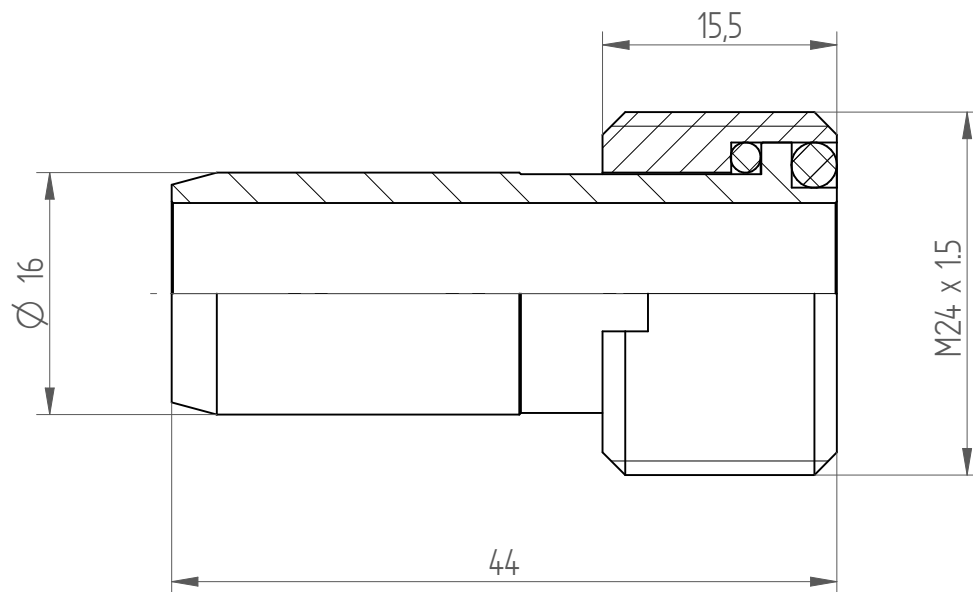

Swiss
Precision
Tools

REGO-FIX®

REGO-FIX AG
Obermattweg 60
4456 Tenniken / Switzerland

Phone +41 61 976 14 66
Fax +41 61 976 14 14
www.rego-fix.com

This is a non-controlled copy. All information given herein is subject to change without notice

The information given herein has been carefully checked and is believed to be correct. REGO-FIX, however, assumes no responsibility or liability for any errors, inaccuracies or omissions that may appear in this drawing

This document is subject to copyright laws. No part of this document may be reproduced or transmitted in any form or any means, electronic or mechanic, for any purpose, without the express written permission of REGO-FIX

Type : KSR-100
Part No. : 721100000
Date : 03.02.2015
Scale : 2:1